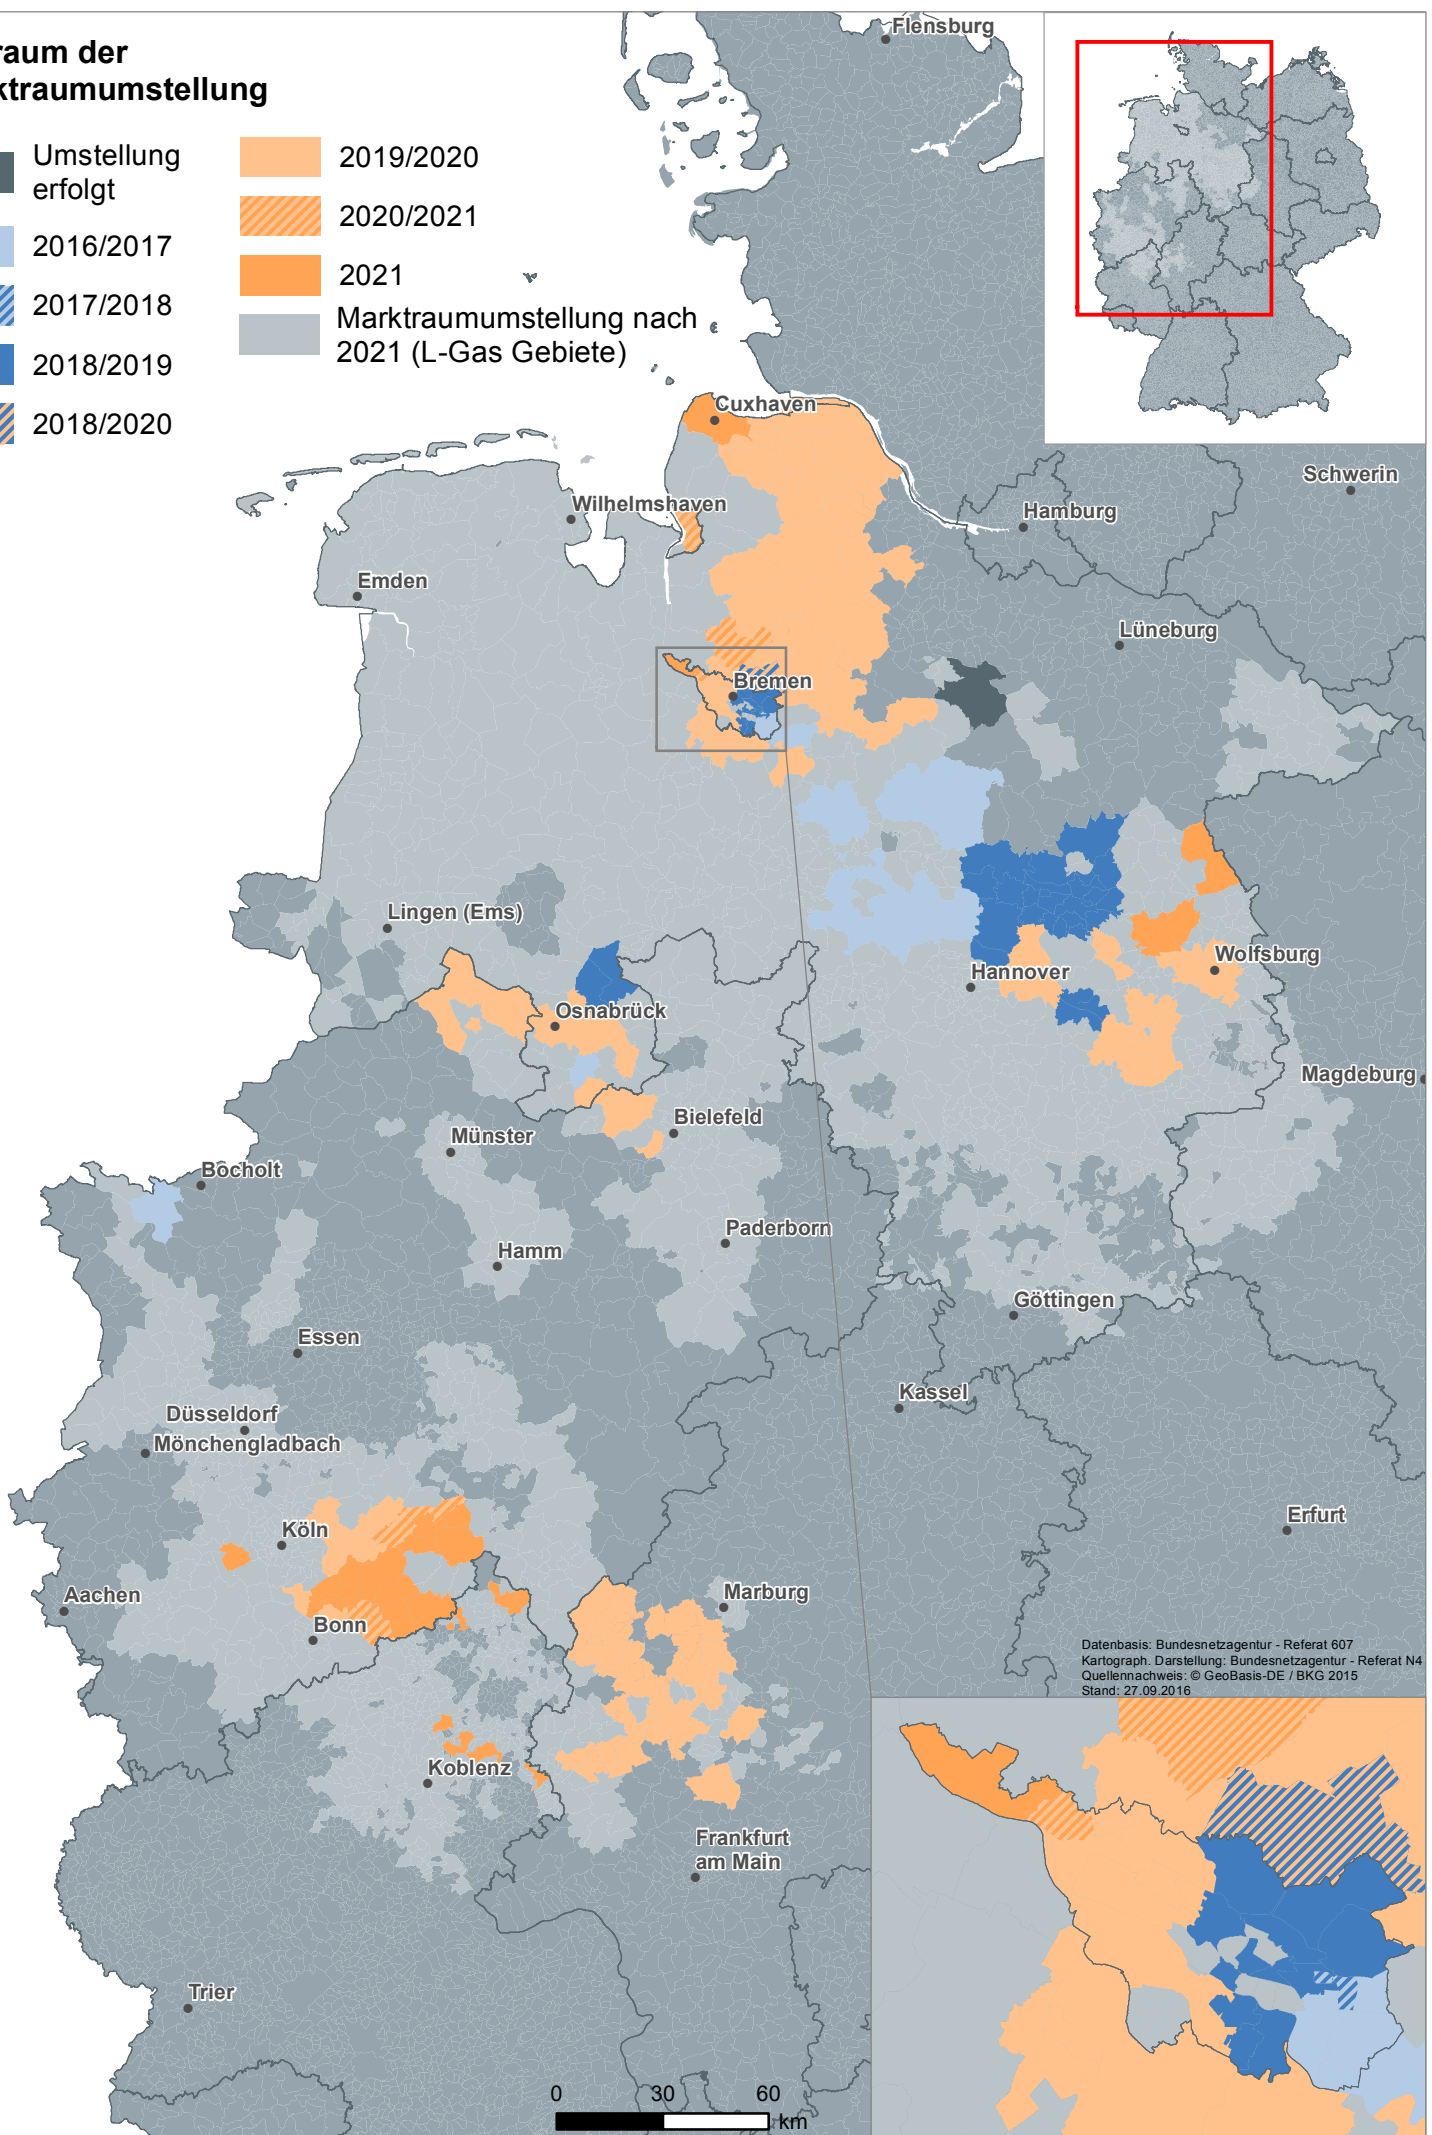

Zeitraum der Marktraumumstellung

- Umstellung erfolgt
- 2016/2017
- 2017/2018
- 2018/2019
- 2018/2020
- 2019/2020
- 2020/2021
- 2021
- Marktraumumstellung nach 2021 (L-Gas Gebiete)

Datenbasis: Bundesnetzagentur - Referat 607
 Kartograph. Darstellung: Bundesnetzagentur - Referat N4
 Quellennachweis: © GeoBasis-DE / BKG 2015
 Stand: 27.09.2016